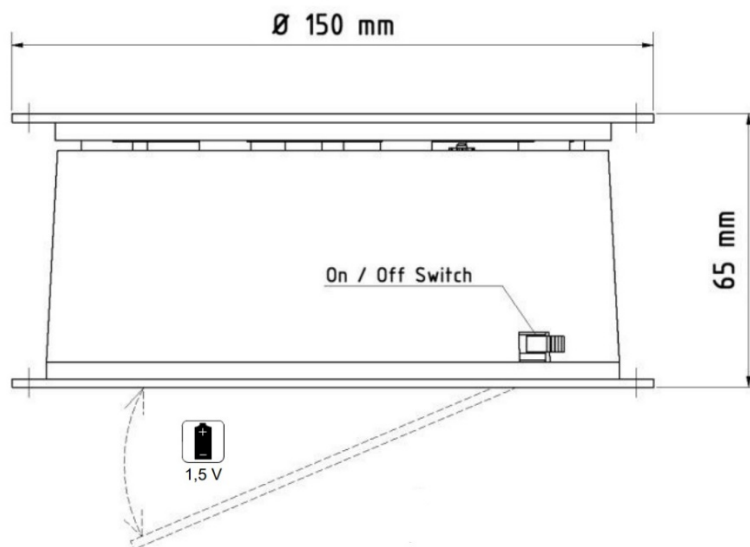

### Specificaties

- Diameter: Ø 150 mm
- Hoogte: 65 mm
- Eigen gewicht: 0,3 kg
- Behuizing: kunststof wit
- Snelheid: 1,7 omwentelingen/min (1,5 V)
- Draairichting: rechtsom
- Voorzien van aan-/uitschakelaar